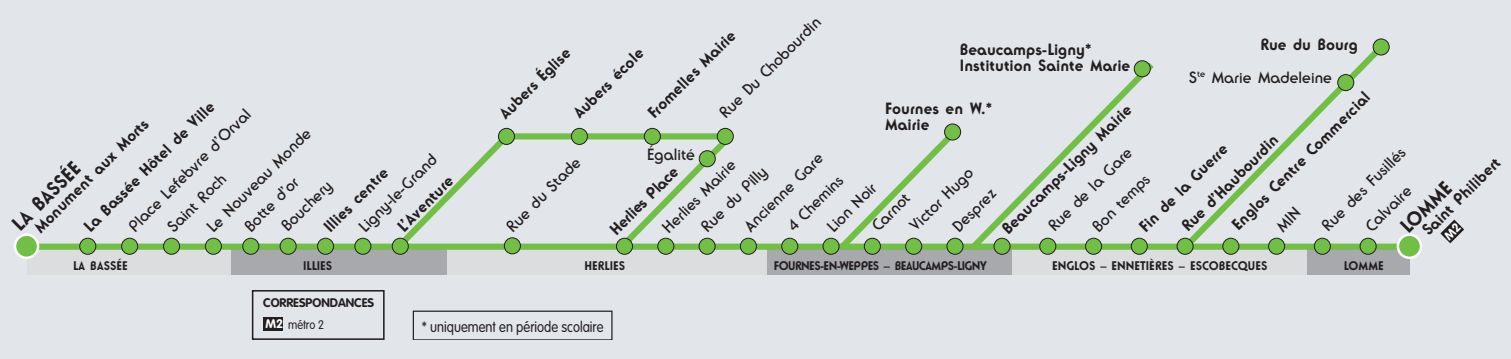

Vers Lomme St Philibert **64**

Du lundi au vendredi

Note	M	M	A	M	Z	Z	Z	Z	Z	Z	Z	Z	Z	Z	Z	Z	Z	Z	Z	Z	
LA BASSÉE MONUMENT AUX MORTS	06:30	07:30	08:40		11:30		11:30		12:45	13:45	15:05			16:25			17:25	19:30			
LA BASSÉE HOTEL DE VILLE	06:33	07:33	08:43		11:33		11:33		12:48	13:48	15:08			16:28			17:28	19:33			
ILLIES CENTRE	06:45	07:47	08:56		11:46		11:46		12:58	14:00	15:19			16:41			17:40	19:44			
HERLIES PLACE	06:53	07:55	09:05		11:54		12:05		13:06	14:07	15:26			16:48			17:48	19:51			
LION NOIR	07:00	08:01	09:11		11:59		12:10		13:11	14:12	15:31			16:53			17:53	19:55			
SAINTE MARIE				11:10		12:10															
FOURNES EN W. MAIRIE								12:45				15:45	16:30			17:15	17:30				
BEAUCAMPS LIGNY MAIRIE	07:08	08:08	09:18	11:13	12:05	12:13	12:16	12:51	13:17	14:18	15:37	15:51	16:41	17:00	17:24	17:33	18:00	20:01			
FIN DE LA GUERRE	07:15	08:14	09:25	11:19	12:11	12:20	12:22	12:57	13:23	14:24	15:44	15:56	16:45	17:06	17:30	17:39	18:06	20:07			
RUE D'HAUBOURDIN	07:17	08:16	09:26	11:23	12:13	12:25	12:24	13:00	13:25	14:26	15:46	15:58	16:48	17:09	17:33	17:42	18:08	20:08			
RUE DU BOURG	07:21	08:20	09:30							14:30								20:12			
ENGLS CENTRE COMMERCIAL	07:28	08:27	09:37		12:16		12:27		13:28	14:36	15:49			17:12			18:10	20:18			
LOMME SAINT PHILBERT	07:38	08:37	09:45	11:33	12:26	12:36	12:37	13:08	13:34	14:44	15:55	16:09	16:56	17:19	17:44	17:51	18:19	20:25			