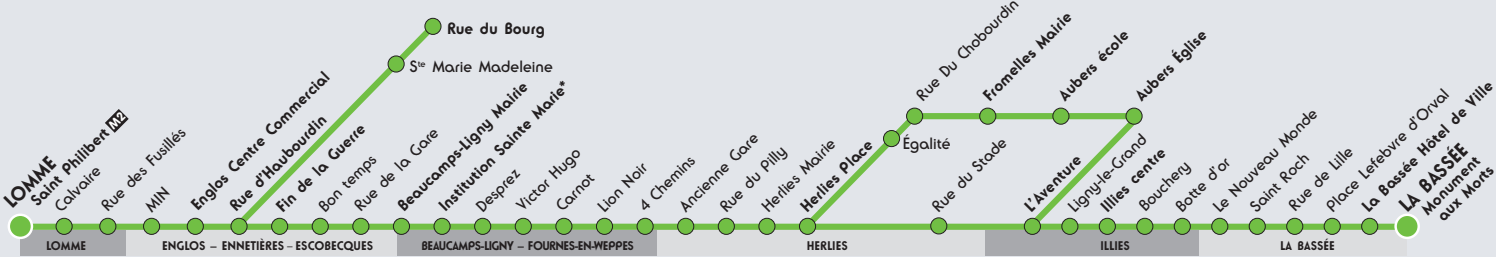

Sur votre ligne

- Centres Commerciaux d'Englos et Lomme
- Marché et Commerces de proximité de La Bassée
- Institution Ste Marie à Beaucamps Ligny, en période scolaire
- Fondation d'Aureuil à Fournes en Weppes
- Collèges de La Bassée

Avec l'itinéraire, après le dernier bus, rentrez jusque 0h30 au centre de votre commune

Sur simple réservation, avant 18h au 03.20.40.40.40, bénéficiez d'un retour toutes les heures à partir de 21h30, au départ de la station Lomme Saint-Philibert.

Vers La Bassée

64

CORRESPONDANCES
M2 métro 2

* uniquement en période scolaire

Du lundi au vendredi

Note			A															
LOMME SAINT-PHILBERT	06:30	07:11	07:25	08:45	08:45	11:40	12:40	13:40	15:14	16:00	17:00	18:35	19:35	20:30				
ENGLOS CENTRE COMMERCIAL	06:36		07:31	08:52	08:52	11:49	12:46	13:48	15:23	16:10	17:10	18:43	19:42	20:37				
RUE D'HAUBOURDIN	06:38	07:19	07:33	08:55	08:55	11:51	12:48	13:50	15:25	16:12	17:13	18:46	19:45	20:39				
RUE DU BOURG						11:56	12:55	13:56	15:32	16:19	17:20	18:53	19:51	20:45				
FIN DE LA GUERRE	06:42	07:22	07:37	08:59	08:59	12:01	13:00	14:01	15:37	16:25	17:25	18:58	19:56	20:50				
BEAUCAMPS-LIGNY MAIRIE	06:50	07:30	07:45	09:04	09:04	12:07	13:06	14:07	15:43	16:32	17:31	19:04	20:02	20:56				
SAINTE MARIE		07:31																
LION NOIR	06:56		07:51	09:10	09:10	12:13	13:12	14:13	15:49	16:40	17:38	19:11	20:08	21:02				
HERLIES PLACE	07:01		07:56	09:14	09:14	12:17	13:17	14:18	15:53	16:47	17:44	19:16	20:13	21:07				
ILLIES CENTRE	07:09		08:04	09:32	09:22	12:23	13:24	14:25	15:59	16:54	17:51	19:24	20:20	21:13				
LA BASSEE HOTEL DE VILLE	07:20		08:15	09:44	09:34	12:37	13:35	14:36	16:12	17:09	18:03	19:37	20:32	21:25				
LA BASSEE MONUMENT AUX MORTS	07:22		08:17	09:47	09:37	12:40	13:37	14:38	16:15	17:12	18:05	19:40	20:34	21:27				